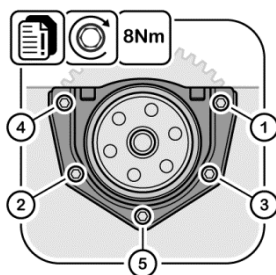

11 / 15

Das Original

Paraolio, Albero a gomiti

Alfa Romeo | Fiat | Lancia

Opel | Suzuki

199.191

01/01