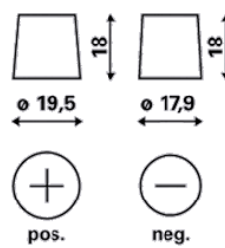

### INFORMAȚII TEHNICE

Tensiune [V]:	12	Baza bacului:	B13
Acumulator [Ah]:	41	Conectarea:	0
Curent electric test-la-rece, EN [A]:	360	Poli de racord:	1
Lungime [mm]:	207	Dimensiunea carcasei:	T4/LBN1
Latime [mm]:	175	Greutatea (gol):	10,68
Înălțime [mm]:	175		

B13

0

1

pos.

neg.