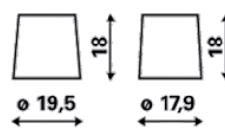

### INFORMAȚII TEHNICE

Tensiune [V]:	12	Baza bacului:	B13
Acumulator [Ah]:	56	Conectarea:	1
Curent electric test-la-rece, EN [A]:	480	Poli de racord:	1
Lungime [mm]:	242	Dimensiunea carcasei:	H5R/LN2R
Latime [mm]:	175	Greutatea (gol):	13,7
Înălțime [mm]:	190		

B13

1

1

pos.

neg.