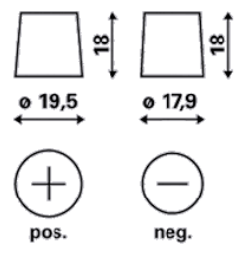

INFORMACIÓN TÉCNICA

Tensión [V]:	12	Sujeción:	B13
Capacidad de batería [Ah]:	60	Esquema:	0
Corriente de prueba en frío, NE [A]:	540	Tipo de borne:	1
Longitud [mm]:	242	Tamaño de la carcasa:	T5/LBN2
Ancho [mm]:	175	Peso llena y cargada (kg):	13,89
Altura [mm]:	175		

B13

0

1

pos.

neg.