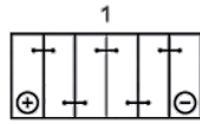

BLUE DYNAMIC

Kluczowe zalety

Wytworzone zgodnie z najsurowszymi niemieckimi normami

Opatentowana kratka PowerFrame® zapewnia niezawodną moc rozruchową, szybkie ładowanie i odporność na korozję

Spełnia wszystkie kryteria producentów samochodów dla akumulatorów montowanych fabrycznie

Więcej informacji znajduje się na stronie www.varta-automotive.com

INFORMACJA ZAMÓWIENIOWA

Alternatywny typ (ETN):	560 411 054
Nr artykułu:	560 411 054 313 2
Skrótowe oznaczenie:	D48
Kod kreskowy:	4016987119686
Kod UK:	014
Opakowanie jednostkowe:	1
Paleta:	48

INFORMACJE TECHNICZNE

Napięcie [V]:	12	Listwa dolna:	B00
Pojemność akumulatora [Ah]:	60	Układ biegunów:	1
Prąd rozruchu wg EN [A]:	540	Rodzaj biegunów:	1
Długość [mm]:	232	Wielkość budowy:	D23R
Szerokość [mm]:	173	Waga (pusty):	14,54
Wysokość [mm]:	225		

B00

pos.

neg.