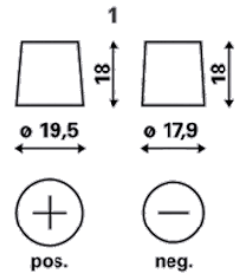

BLUE DYNAMIC

Kluczowe zalety

Wytworzone zgodnie z najsurowszymi niemieckimi normami

Opatentowana kratka PowerFrame® zapewnia niezawodną moc rozruchową, szybkie ładowanie i odporność na korozję

Spełnia wszystkie kryteria producentów samochodów dla akumulatorów montowanych fabrycznie

Więcej informacji znajduje się na stronie www.varta-automotive.com

INFORMACJA ZAMÓWIENIOWA

Alternatywny typ (ETN):	560 411 054
Nr artykułu:	560 411 054 313 2
Skrótowe oznaczenie:	D48
Kod kreskowy:	4016987119686
Kod UK:	014
Opakowanie jednostkowe:	1
Paleta:	48

INFORMACJE TECHNICZNE

Napięcie [V]:	12	Listwa dolna:	B00
Pojemność akumulatora [Ah]:	60	Układ biegunów:	1
Prąd rozruchu wg EN [A]:	540	Rodzaj biegunów:	1
Długość [mm]:	232	Wielkość budowy:	D23R
Szerokość [mm]:	173	Waga (pusty):	14,54
Wysokość [mm]:	225		

B00

pos.

neg.