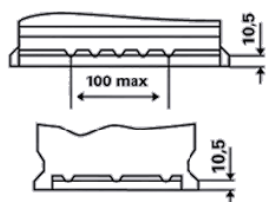

SILVER DYNAMIC

Hlavní výhody

Navrženo podle nejvyšších německých norem.

Patentovaná mřížka PowerFrame® pro spolehlivou startovací sílu, rychlé dobíjení a odolnost vůči korozi.

Vysoká odolnost vůči hlubokému vybití

Více na stránkách www.varta-automotive.com

INFORMACE K OBJEDNÁVKÁM

Evropské označení ETN c:	563 401 061
číslo výrobku:	563 401 061 316 2
Zkrácený kód:	D39
čárový kód:	4016987119761
UK kód:	077
Jednotlivé balení:	1
Na palet / v kartonu:	63

TECHNICKÉ ÚDAJE

Napětí (V):	12	Upevnění:	B13
Kapacita baterie (Ah):	63	Pólování:	1
Test za studena dle EN (A):	610	Typ vývodu:	1
Délka (mm):	242	Velikost krytu:	H5R/LN2R
Sírka (mm):	175	Váha (v nenaplněném stavu):	14,78
Výška (mm):	190		

B13

1