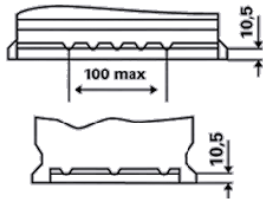

SILVER DYNAMIC

Kluczowe zalety

Wytworzone zgodnie z najsurowszymi niemieckimi normami

Opatentowana kratka PowerFrame® zapewnia niezawodną moc rozruchową, szybkie ładowanie i odporność na korozję

Spełnia wszystkie kryteria producentów samochodów dla akumulatorów montowanych fabrycznie

Więcej informacji znajduje się na stronie www.varta-automotive.com

INFORMACJA ZAMÓWIENIOWA

Alternatywny typ (ETN):	563 401 061
Nr artykułu:	563 401 061 316 2
Skrótowe oznaczenie:	D39
Kod kreskowy:	4016987119761
Kod UK:	077
Opakowanie jednostkowe:	1
Paleta:	63

INFORMACJE TECHNICZNE

Napięcie [V]:	12	Listwa dolna:	B13
Pojemność akumulatora [Ah]:	63	Układ biegunów:	1
Prąd rozruchu wg EN [A]:	610	Rodzaj biegunów:	1
Długość [mm]:	242	Wielkość budowy:	H5R/LN2R
Szerokość [mm]:	175	Waga (pusty):	14,78
Wysokość [mm]:	190		

B13

1