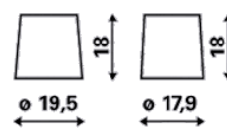

TEHNIČKE INFORMACIJE

Voltaža [V]:	12	Podna letva:	B13
Kapacitet Baterije [Ah]:	95	Spoj:	0
Struja Hladnog Starta [A]:	800	Vrsta pola:	1
Dužina [mm]:	353	Velikina kućišta:	H8/LN5
Širina [mm]:	175	Težina (kad nije napunjen):	21,32
Visina [mm]:	190		

B13

0

1

pos.

neg.