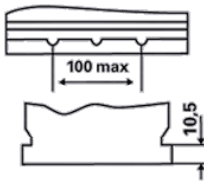

DESENHOS

B01