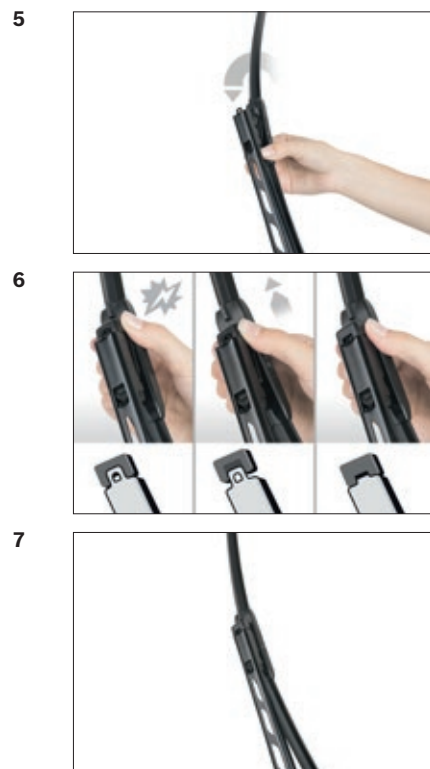

de Montage
en Fit the new blade
fr Montage
es Montaje