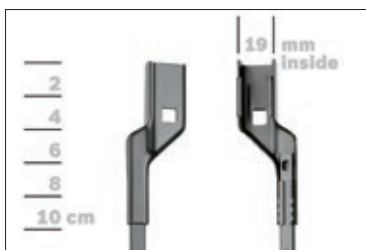

GWB014

BOSCH

de Schnittstelle
en Interface
fr Connexion
es La conexión

de Montage
en Fit the new blade
fr Montage
es Montaje

1

2

3

Video

<http://rb-aa.bosch.com/wiperblade-videos/gwb014/rbsl11/video/>

Robert Bosch GmbH
Auf der Breit 4
76227 Karlsruhe
Germany

GWB014

BOSCH

de Schnittstelle
en Interface
fr Connexion
es La conexión

de Montage Adapter
en Fit the adapter
fr Adaptateur de montage
es Adaptador de montaje

de Montage
en Fit the new blade
fr Montage
es Montaje

Video
<http://rb-aa.bosch.com/wiperblade-videos/gwb014/rbt121/video/>

Robert Bosch GmbH
Auf der Breit 4
76227 Karlsruhe
Germany

GWB014

BOSCH

de Schnittstelle
en Interface
fr Connexion
es La conexión