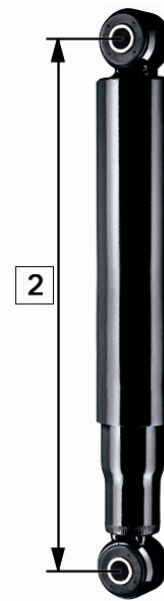

Tuotenumero: 115 904, 115 905, 115 906,
115 907

Kuva 1: Etuakseli

Tuotenumero: 124 654, 290 377, 290 378,
290 379, 290 403, 290 955

Kuva 2: Taka-akseli

Pituus (1) mm	Osien numerot*
388	115 904 115 905 HD
355	115 906 115 907 HD

Pituus (2) mm		Osien numerot*
vedetty	painettu	
515	325	124 654 290 955 HD
524	324	290 377 290 378 HD 290 403 HD
549	349	290 379

Taulukko 1: Iskunvaimentimen (1) tai (2) mitatun pituuden järjestys mm osien numeroinniti
HD: Heavy Duty / vahvistettu varustus