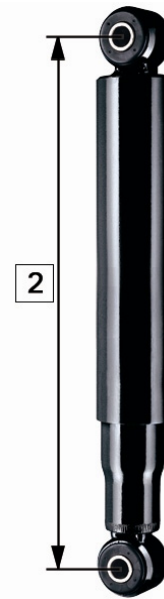

Št. art.: 115 904, 115 905, 115 906, 115 907

Št. art.: 124 654, 290 377, 290 378, 290 379,  
290 403, 290 955

Sl. 1: Prednja os

Sl. 2: Zadnja os

Dolžina (1) v mm	Št. dela*
388	115 904 115 905 HD
355	115 906 115 907 HD

Dolžina (2) v mm		Št. dela*
iztegnjena	stisnjena	
515	325	124 654 290 955 HD
524	324	290 377 290 378 HD 290 403 HD
549	349	290 379

Tabela 1: Dodelitev izmerjene dolžine amortizerja (1) oz. (2) v mm ustrezni številki dela  
HD: Heavy Duty / ojačana izvedba