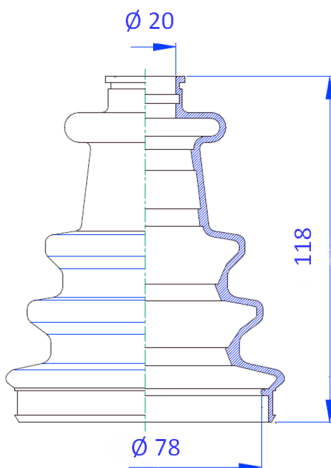

Achtung ! Passend für max. Gelenkdurchmesser 90 mm, exakte Modellangaben im Anhang.

Für die sichere und einfache Montage empfehlen wir das SKF Spreizwerkzeug VKN 402.

Spreizwerkzeug: VKN 402

Für das Befestigen der Endlosschellen empfehlen wir das Spann- und Schneidwerkzeug VKN 400.