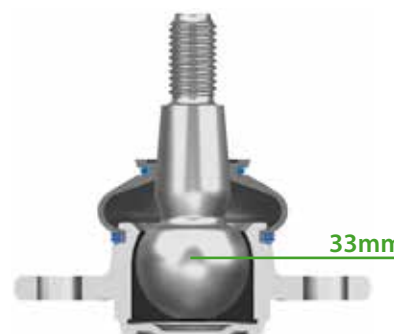

Citroën Jumper, Peugeot Boxer, Fiat Ducato

como la
version OE

Problema

- Alto esfuerzo dinámico de las rótulas
- Alta presión sobre la superficie de la rótula de dirección (diámetro de la esfera 32 mm)

Efecto

Ventaja

Rótula de larga vida útil

como la versión OE

32mm

version de MEYLE-HD

33mm