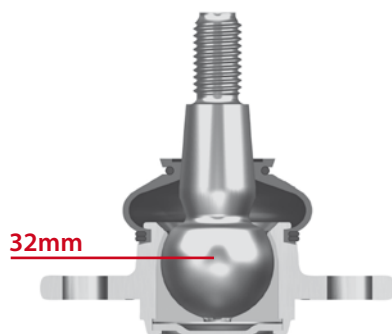

Citroën Jumper, Peugeot Boxer, Fiat Ducato

como la
version OE

Problema

- Alto esfuerzo dinámico de las rótulas
- Alta presión sobre la superficie de la rótula de dirección (diámetro de la esfera 32 mm)

Efecto

- Rótulas desgastadas
- Ruidos en el eje delantero
- Reducción de la seguridad de conducir

Solución

- Utilización de asientos de plástico altamente resistentes al desgaste en la articulación esférica (material especial utilizado en la aeronáutica)
- Grasa MEYLE de alta tecnología
- Ampliamiento del diámetro de la esfera (33mm)

Ventaja

Rótula de larga vida útil

como la versión OE

32mm

version de MEYLE-HD

33mm