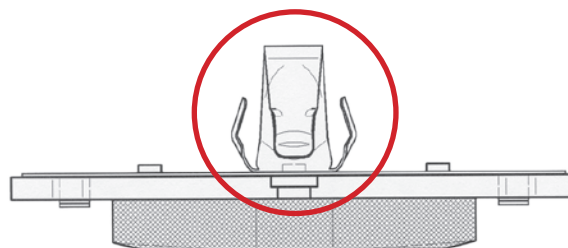

GDB1560

GDB1727

Numeri componente BMW:
34 21 6 763 043 e 34 21 6 763 044

Posizione:
Asse posteriore

Modello (BMW E60):

BMW 520d
BMW 520d Touring
BMW 520i
BMW 520i Touring
BMW 523i
BMW 523i Touring
BMW 525d
BMW 525d Touring
BMW 525i
BMW 525i Touring
BMW 530d
BMW 530d Touring
BMW 530i
BMW 530i Touring
BMW 630i Cabrio
BMW 630i Coupé