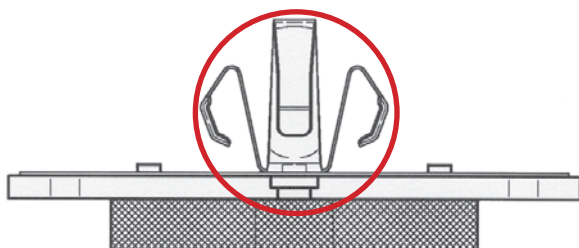

GDB1560 BMW

Applicazione dei set di pastiglie freno GDB1560 e GDB1727

GDB1560

Numeri componente BMW:
34 21 6 775 678 e 34 21 6 769 105

Posizione:
Asse posteriore

Modello (BMW E90):

BMW 325d
BMW 325d Coupé
BMW 325d Touring
BMW 325i
BMW 325i Touring
BMW 330d
BMW 330d Cabrio
BMW 330d Coupé
BMW 330d Touring
BMW 330i
BMW 330i Cabrio
BMW 330i Coupé
BMW 330i Touring
BMW 335d
BMW 335d Coupé
BMW 335d Touring
BMW 335i
BMW 335i Cabrio
BMW 335i Coupé
BMW 335i Touring