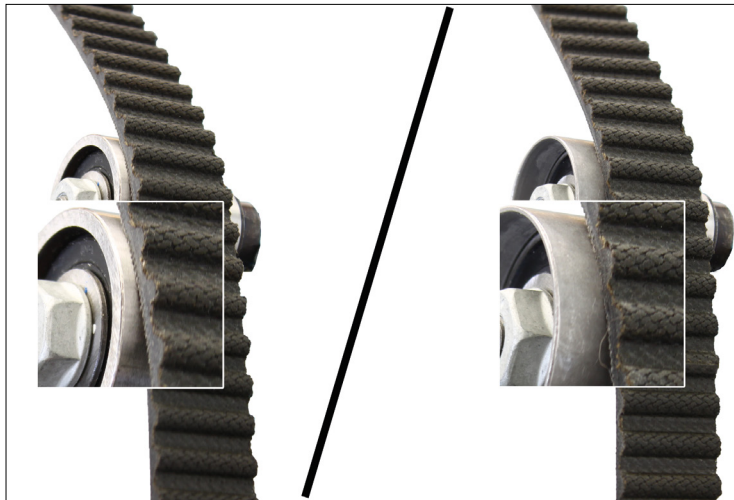

Edellä mainitut INA - jakohihnasarjat sisältävät parannetun version ohjainrullasta osana järjestelmää. Uusi ohjainrulla 532 0623 10 (Kuva 2, vasen) korvaa aiemman version (Kuva 2, oikea).

Uusi ohjainrulla on 6,6 mm kapeampi mahdollistaen hihnan juoksun keskellä ohjainrullaa - näin kuormitus jakautuu tasaisesti kuulalaakerille. Muutos parantaa järjestelmän ominaisuuksia. Pyörä on sen vuoksi sovitettu tämän jakopään ominaisuuksia vastaavaksi.

INA -jakohihnasarjat ovat rajoituksetta käytettävissä luettelossamme esitetyissä malleissa.

Kuva 2: Ohjainrulla 532 0623 10 (vasen)/ohjainrulla 532 0349 10 (oikea)

Noudata ajoneuvon valmistajan ohjeita!

Lisätietoja tuotteista ja soveltuvuuksista löytyy on-line luettelostamme www.schaeffler-aftermarket.de sekä RepXpert www.repxpert.com

INA 0105