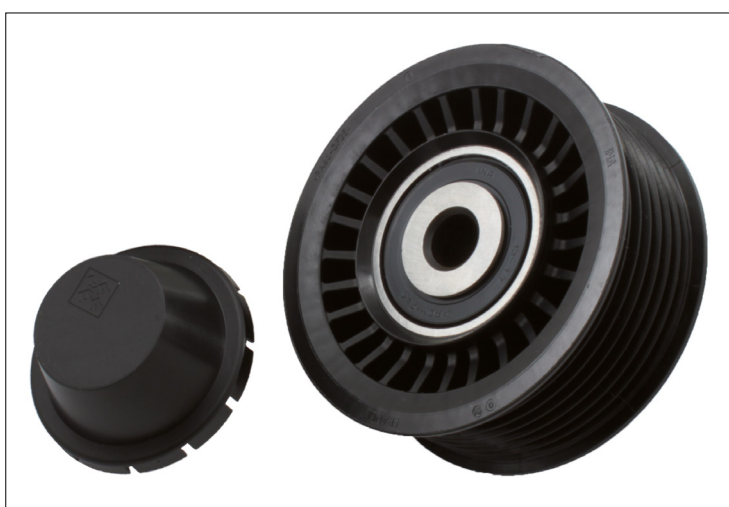

### Modely:

Renault Megane III, Megane CC, Scenic III,  
Grand Scenic III

Kód motoru: H4J 700

Obj. č.: 532 0723 10

OE čísla: 119230001R (plastová kladka)  
119238274R (kovová kladka)

Renault montuje v pohonu přídatných agregátů u výše uvedených modelů dvě různá provedení vodicí kladky (obrázek 1). Vozidla mohou být vybavena vodicí kladkou z plastu nebo z kovu.

Obrázek 1: Obě provedení vodicích kladek

Obrázek 2: INA vodicí kladka z plastu s prachovkou

Schaeffler Automotive Aftermarket nabízí pro všechny modely jednu vodicí kladku z plastu (obrázek 2). Ta splňuje kompletně veškeré technické požadavky a lze ji bez problémů používat u všech vozidel.