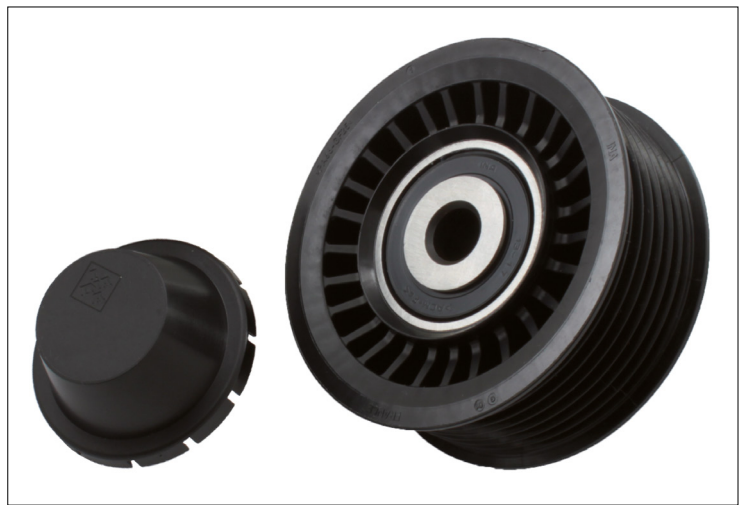

SERVICE INFO – INA 0116

Ohjainrulla 532 0723 10

Mallit:

Renault: Megane III, Megane CC, Scenic III,
Grand Scenic III

Moottorityypit: H4J 700

Til.nrot: 532 0723 10

OE Nrot: 119230001R (muovipyörä)
119238274R (metallipyörä)

Renault käyttää edellä esitettyjen mallien apulaitekäytössä kahta erilaista ohjainrullatyyppiä (kuva 1). Autoissa voi olla muovinen tai metallinen ohjainrulla.

Kuva 2: Pölysuojalla varustettu muovinen INA-ohjainrulla.

Kuva 1: Ohjainrullien molemmat mallit.

Schaeffler Automotive Aftermarketin tarjonnassa on kaikkiin malleihin yksi muovinen ohjainrulla (kuva 2). Se täyttää täysin kaikki tekniset vaatimukset ja sitä voidaan käyttää ongelmitta kaikissa autoissa.