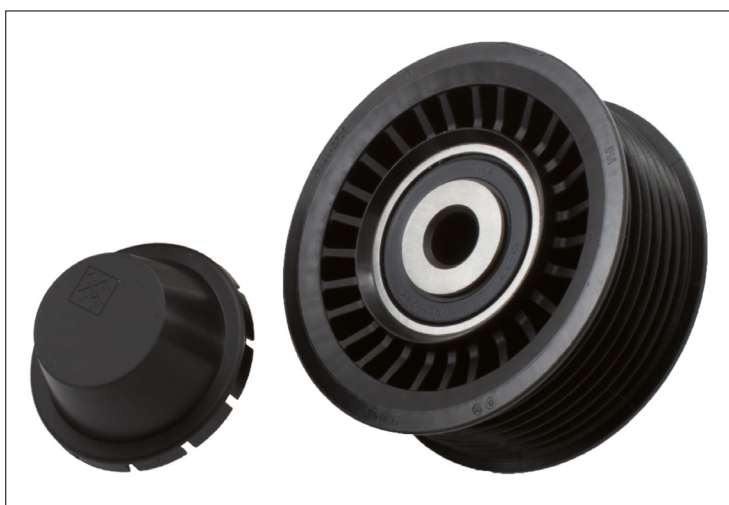

SERVICE INFO – INA 0116

Vezetőgörgő 532 0723 10

Modellek:

Renault: Megane III, Megane CC, Scenic III, Grand Scenic III

Motorkód: H4J 700

Cikksz.: 532 0723 10

OE sz.: 119230001R (Műanyag görgő)
119238274R (Fém görgő)

Renault a segédberendezések meghajtásához a fent megnevezett modelleknél a vezetőgörgők két különböző kivitelét szereli (1. ábra). A járművek műanyag vagy fém kivitelű vezetőgörgővel lehetnek szerelve.

1. ábra: A vezetőgörgők mindkét kivitele

2. ábra: INA műanyag vezetőgörgő porvédő sapkával

A Schaeffler Automotive Aftermarket az összes modellhez egy műanyag vezetőgörgőt kínál (2. ábra). Ez teljes terjedelmében teljesíti az összes műszaki követelményt és gond nélkül alkalmazható az összes járműnél.