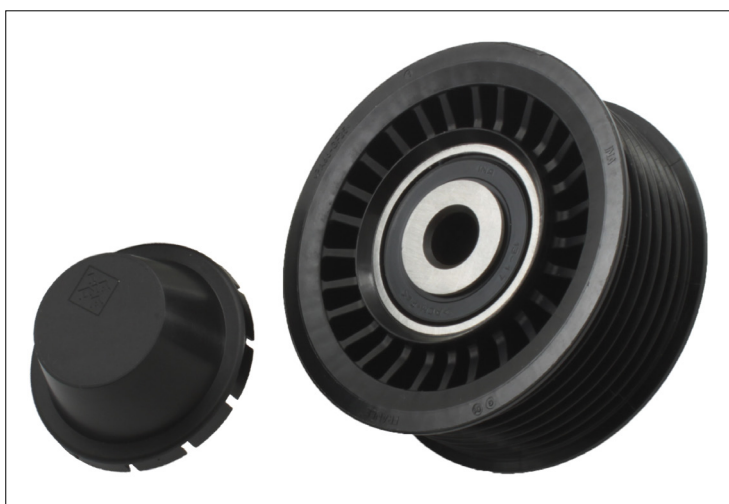

SERVICE INFO – INA 0116

Обводной ролик 532 0723 10

Модель:

Renault Megane III, Megane CC,
Scenic III, Grand Scenic III

Код двигателя: H4J 700

Артикульный номер: 532 0723 10

Номер оригинального
оборудования: 119230001R
(пластмассовый шкив)
119238274R
(металлический шкив)

Компания Renault применяет в приводе навесного оборудования двигателя вышеперечисленных моделей обводной ролик в двух различных исполнениях (Рисунок 1). Автомобили могут иметь как пластмассовую, так и стальную поверхность шкива ролика.

Рисунок 1: Оба исполнения обводного ролика

Рисунок 2: Пластмассовый шкив натяжного ролика INA с пылезащитным колпаком

Компания Schaeffler Automotive Aftermarket предлагает универсальный пластмассовый шкив для роликов (Рисунок 2). Данный шкив полностью соответствует всем техническим требованиям и может без проблем применяться на всех указанных моделях.