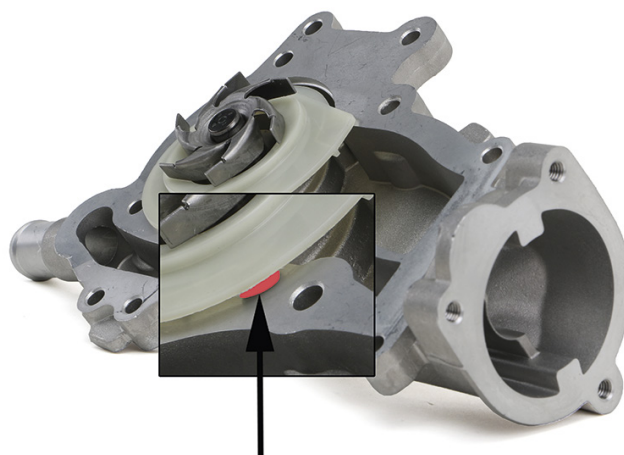

SERVICE INFO – INA 0167

Čerpadlo chladicí kapaliny 538 0314 10

Výpadek v důsledku dodatečně aplikovaného těsnicího prostředku

Výrobce: Chevrolet, Opel

Modely:

Chevrolet: Aveo, Cruze, Orlando, Trax

Opel: Adam, Astra, Corsa, Insignia, Mokka

Motory: 1.2, 1.4

Obj. č.: 538 0314 10

Aktuální přiřazení viz katalog dílů

Obrázek 1: 538 0314 10 - čerpadlo chladicí kapaliny s přiloženým plošným těsněním

Obrázek 2: Nadzvednutá plastová podložka s přebytečným těsnicím prostředkem

Čerpadlo chladicí kapaliny 538 0314 10 je utěsněno plochým těsněním, proto se v průběhu montáže nesmí použít ŽÁDNÝ těsnicí prostředek.

V opačném případě se při montáži zatlačí přebytečný těsnicí prostředek mezi těleso čerpadla a plastovou podložku (obrázek 2). Ta se pak při provozu poškodí nebo zcela zničí rotujícím oběžným kolem a čerpadlo chladicí kapaliny se vyřadí z činnosti.