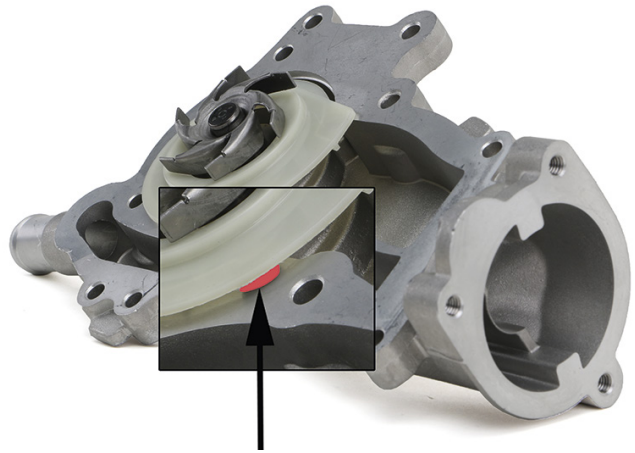

SERVICE INFO – INA 0167

Jäähdytysnestepumpussa 538 0314 10

Vioittuminen lisätiivistysaineen käytön vuoksi

Autonvalmistajat: Chevrolet, Opel

Mallit:

Chevrolet: Aveo, Cruze, Orlando, Trax
Opel: Adam, Astra, Corsa, Insignia, Mokka

Moottorit: 1.2, 1.4

Tuotenumero: 538 0314 10

Nykyinen luettelointi, ks. osaluettelo

Kuva 1: 538 0314 10 - jäähdytysnestepumppu ja sen mukana tuleva tasotiiviste

Kuva 2: Liiallisen tiivistysaineen vuoksi vääntynyt muovialuslevy

Jäähdytysnestepumpussa 538 0314 10 on käytetty tasotiivistettä, siksi ei asennuksen yhteydessä saa käyttää MITÄÄN tiivistysainetta.

Muuten ylimääräinen tiivistysaine pursuu asennuksen yhteydessä pumpun rungon ja muovialuslevyn väliin (kuva 2). Käytön aikana pyörivä juoksupyörä vioittaa sitä tai rikkoo sen kokonaan, minkä seurauksena on jäähdytysnestepumpun vioittuminen.