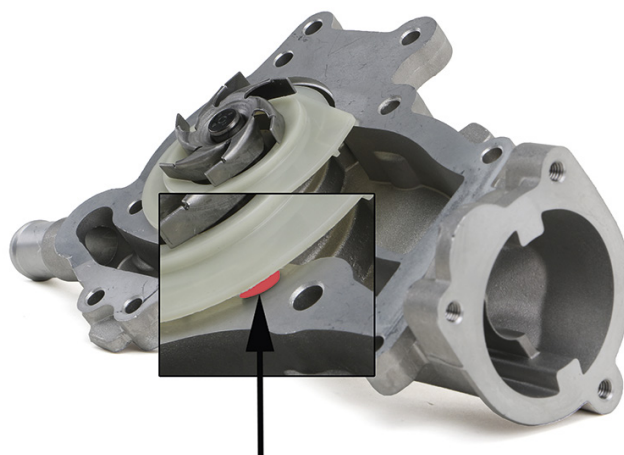

För aktuell användning, se reservdelskatalogen

Bild 1: 538 0314 10 - vattenpump med bifogad plantätning

Bild 2: Deformerad plastskiva orsakad av överflödig tätningsmassa

Vattenpumpen 538 0314 10 är försedd med en plantätning varför INGEN extra tätningsmassa får användas vid montering.

I motsatt fall pressas den överflödiga tätningsmassan in mellan pumphuset och plastskivan (bild 2). På så sätt skadas eller förstörs det roterande pumphjulet vid drift och vattenpumpen sätts ur funktion.