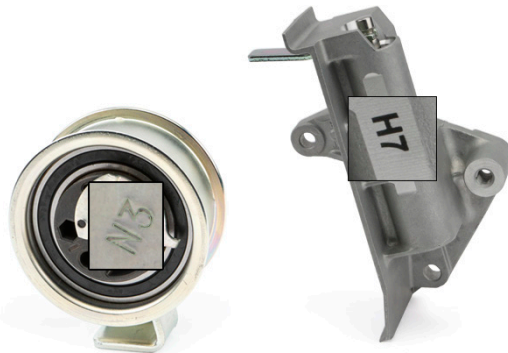

SERVICE INFO – INA 0179

עיצוב תואם של גלגלת מותחן

בעל מאפיינים שונים

איור 1: גלגלת מותחן מק"ט – 531 0396 20 בעלת משך רעידות מק"ט – 533 0039 10

איור 2: גלגלת מותחן מק"ט – 531 0436 20 עם משך רעידות מק"ט – 533 0035 10

לרשימה העדכנית פנה אל הקטלוגים השונים שלנו.

עבור הרכבים הרשומים לעיל, חובה לשים לב כי מתקנים את גלגלת המותחן ומשך הרעידות התואם הנכונים.

גלגלות מותחן ומשכי רעידות מותאמים בצורה מושלמת אחד אל השני ויכולים לספק פעולה חלקה ורצופה רק בשילוב הנכון שלהם אשר מבטיח תזמון מנוע נכון.

עירוב של חלקים עלול להוביל לשחיקה מוגברת ואפילו כשל של רכיבים בתוך מערכת התזמון.

מק"ט מותחן	זיהוי האקסנטר	צבע האקסנטר	מק"ט משך הרעידות	זיהוי משך הרעידות
531 0396 20	N3	כסוף	533 0039 10	H7
531 0436 20	N2	שחור	533 0035 10	H4