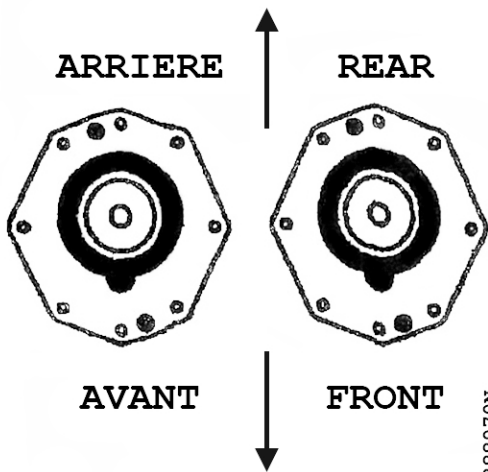

Peugeot 306
Direction Assistée
Power Steering

888970N

SASIC REFERENCE 0385245

Peugeot 306
Direction Non Assistée
Steering

0385245

Peugeot 306
Direction Assistée
Power Steering

888970N

SASIC REFERENCE 0385245