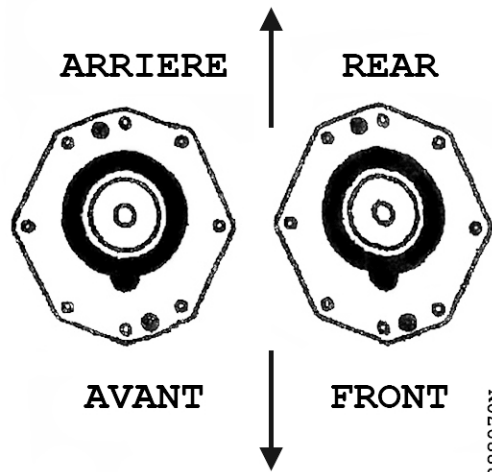

SASIC REFERENCE 0385245

Peugeot 306
Direction Non Assistée
Steering

0385245

Peugeot 306
Direction Assistée
Power Steering

888970N

SASIC REFERENCE 0385245

Peugeot 306
Direction Non Assistée
Steering

0385245

Peugeot 306
Direction Assistée
Power Steering

888970N

SASIC REFERENCE 0385245

Peugeot 306
Direction Non Assistée
Steering

0385245

Peugeot 306
Direction Assistée
Power Steering

888970N

SASIC REFERENCE 0385245