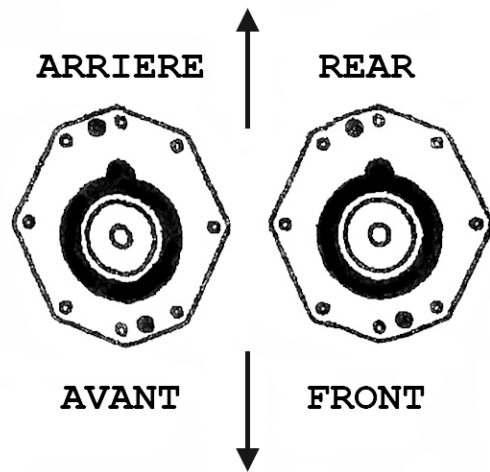

SASIC REFERENCE 0385245

Peugeot 306
Direction Non Assistée
Steering