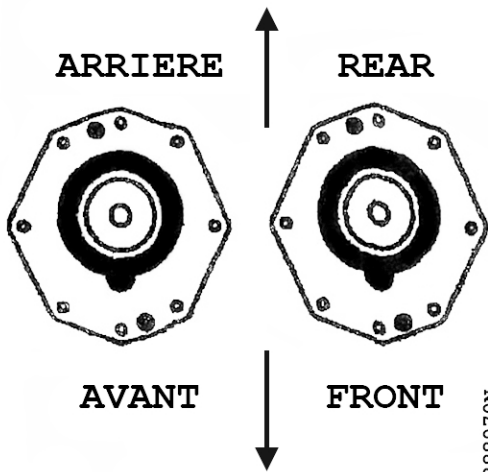

SASIC REFERENCE 0385245

Peugeot 306
Direction Non Assistée
Steering

0385245

Peugeot 306
Direction Assistée
Power Steering

888970N

SASIC REFERENCE 0385245

Peugeot 306
Direction Non Assistée
Steering

0385245

Peugeot 306
Direction Assistée
Power Steering

888970N

SASIC REFERENCE 0385245

Peugeot 306
Direction Non Assistée
Steering

0385245

Peugeot 306
Direction Assistée
Power Steering

888970N

SASIC REFERENCE 0385245