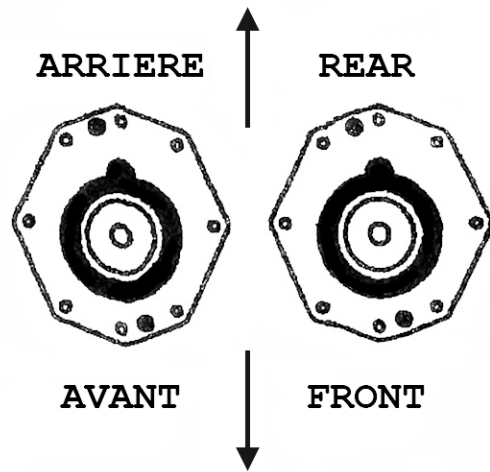

SASIC REFERENCE 0385245

Peugeot 306
Direction Non Assistée
Steering

0385245

Peugeot 306
Direction Assistée
Power Steering

888970N

SASIC REFERENCE 0385245

Peugeot 306
Direction Non Assistée
Steering

0385245

Peugeot 306
Direction Assistée
Power Steering

888970N

SASIC REFERENCE 0385245

Peugeot 306
Direction Non Assistée
Steering

0385245

Peugeot 306
Direction Assistée
Power Steering

888970N

SASIC REFERENCE 0385245