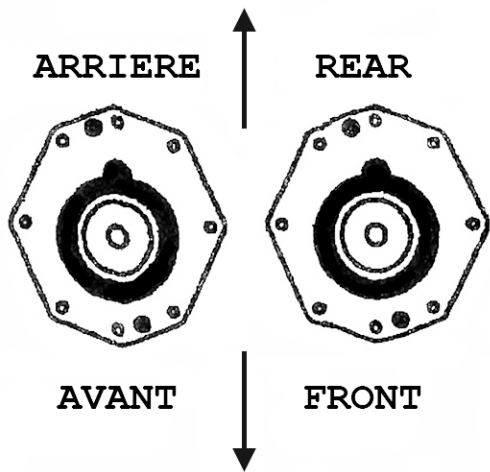

SASIC REFERENCE 0385245

Peugeot 306
Direction Non Assistée
Steering

0385245

Peugeot 306
Direction Assistée
Power Steering

888970N

SASIC REFERENCE 0385245

Peugeot 306
Direction Non Assistée
Steering

0385245

Peugeot 306
Direction Assistée
Power Steering

888970N

SASIC REFERENCE 0385245

Peugeot 306
Direction Non Assistée
Steering

0385245

Peugeot 306
Direction Assistée
Power Steering

888970N

SASIC REFERENCE 0385245