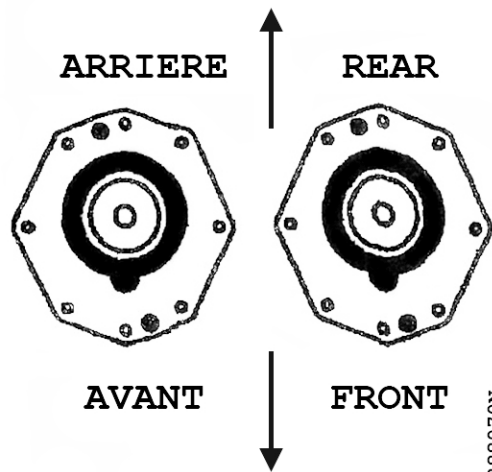

0385245

Peugeot 306
Direction Assistée
Power Steering