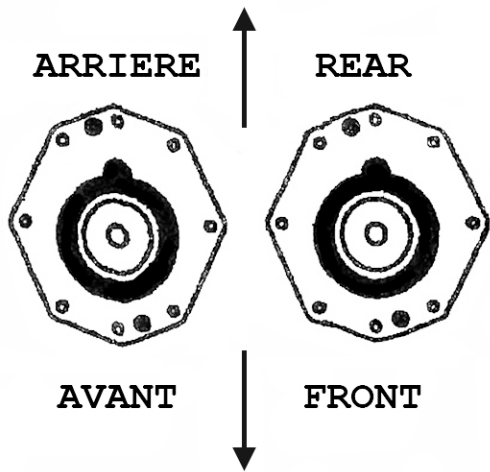

SASIC REFERENCE 0385245

Peugeot 306
Direction Non Assistée
Steering

0385245

Peugeot 306
Direction Assistée
Power Steering

888970N

SASIC REFERENCE 0385245

Peugeot 306
Direction Non Assistée
Steering

0385245

Peugeot 306
Direction Assistée
Power Steering

888970N

SASIC REFERENCE 0385245

Peugeot 306
Direction Non Assistée
Steering

0385245

Peugeot 306
Direction Assistée
Power Steering

888970N

SASIC REFERENCE 0385245